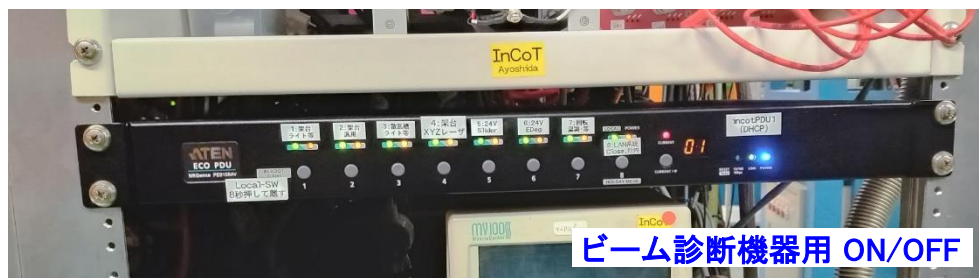

100V遠隔 ON/OFF : PDU (Power Distribution Unit)

UpgLog : 2305

照射環境

所内LAN経由で E5室の 100V 遠隔 ON/OFF ができます

100V-PDU

あ吉田工務店

場所 = 常設架台 : 西側ラック
ATEN 6108AVA

<http://incotpdu1.rarfadv.riken.go.jp>

incot / exp

ビーム診断機器用 ON/OFF

場所 = 常設架台 : 北側面
User架台の棚板2段目の高さ
ATEN PE6108A

<http://incotpdu2.rarfadv.riken.go.jp>

incot / exp

- ATEN 電源管理(PDU) Web制御
PE6108A, PE6108AVA 8ch total 15A

<https://www.aten.com/jp/ja/products/電源製品/pdu/pe6108av/>