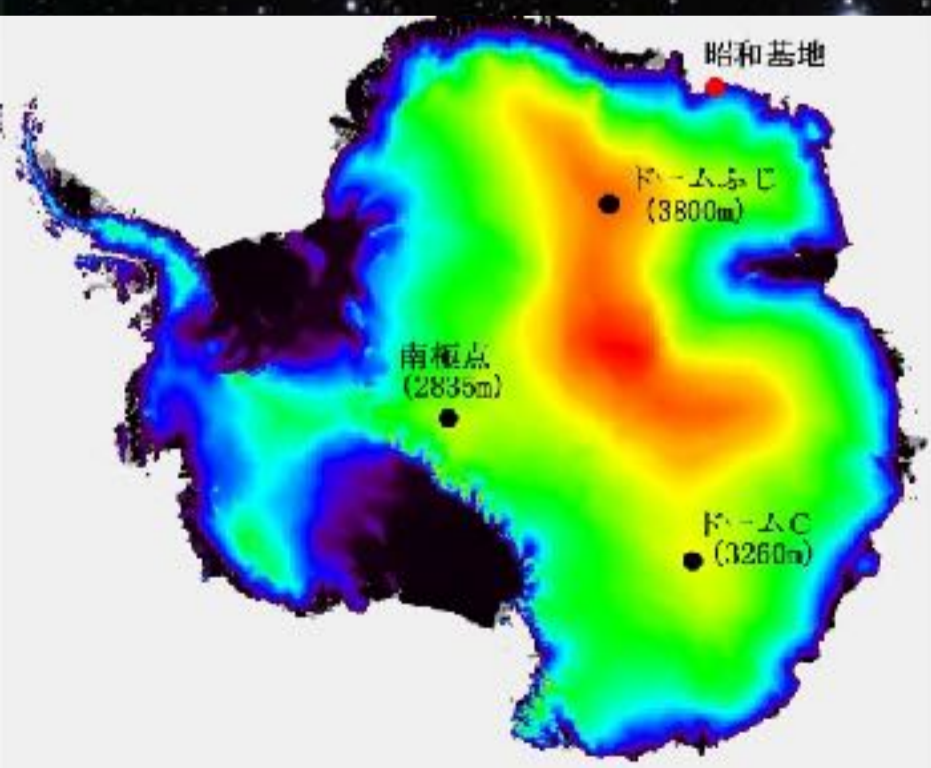

日本天文学会年会 公開講演会

「南極で探る宇宙」

南極ドームふじ基地

南極アイスコア

「南極アイスコアからひもとく
私たちの宇宙と地球の歴史」

望月 優子(理化学研究所研究ユニット
リーダー / 埼玉大学連携教授)

南極望遠鏡

「南極望遠鏡でさぐる銀河の謎」

中井 直正 (筑波大学教授)

日時：2017年9月10日(日)

13時から(12時30分開場)

入場料無料, 対象 高校生以上

場所：北海道大学学術交流会館大講堂
(札幌市北区北8西5北大正門を入れて南側)
(地下鉄さっぽろ駅をご利用ください)

主催：公益社団法人日本天文学会

後援：北海道新聞社

南極大陸